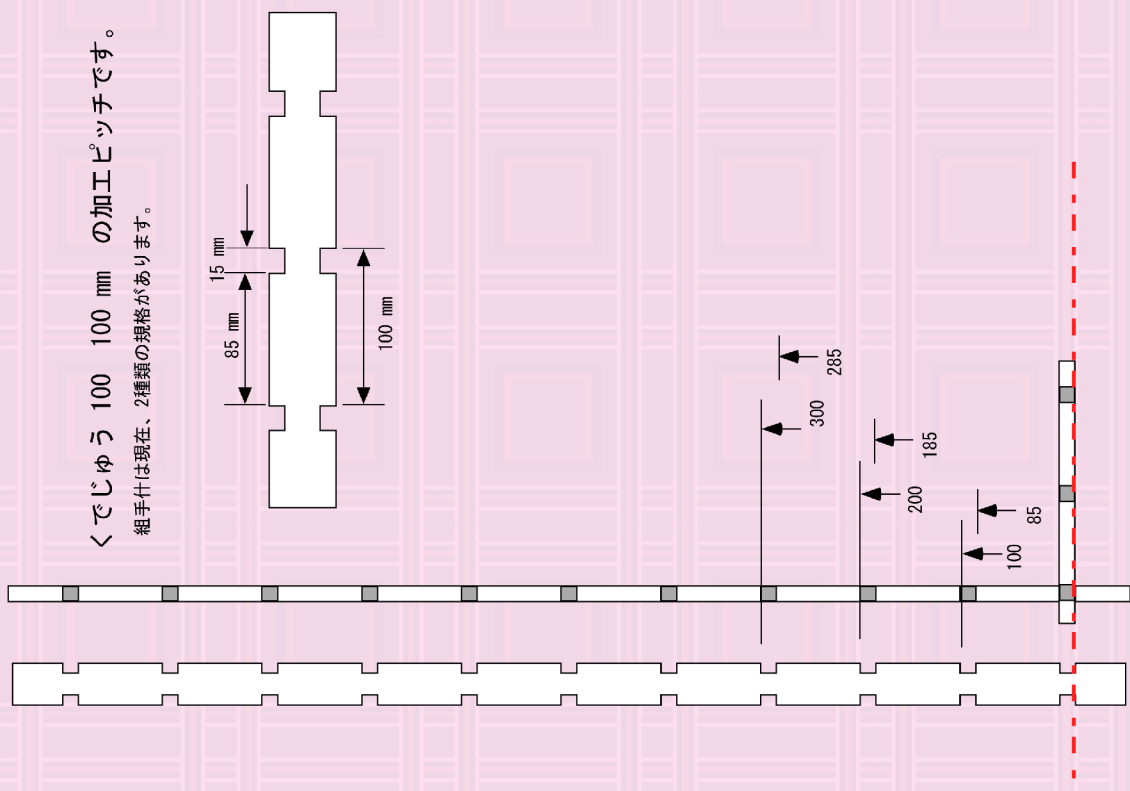

kudeju 組手仕 くだじゅう

くだじゅう 95 95mm の加工ピッチです。
組手仕は現在、2種類の規格があります。

kudeju 組手仕 くだじゅう

kudeju 組手仕 くだじゅう

くだじゅう 100 100 mm の加工ピッチです。
組手仕は現在、2種類の規格があります。

kudeju 組手仕 くだじゅう