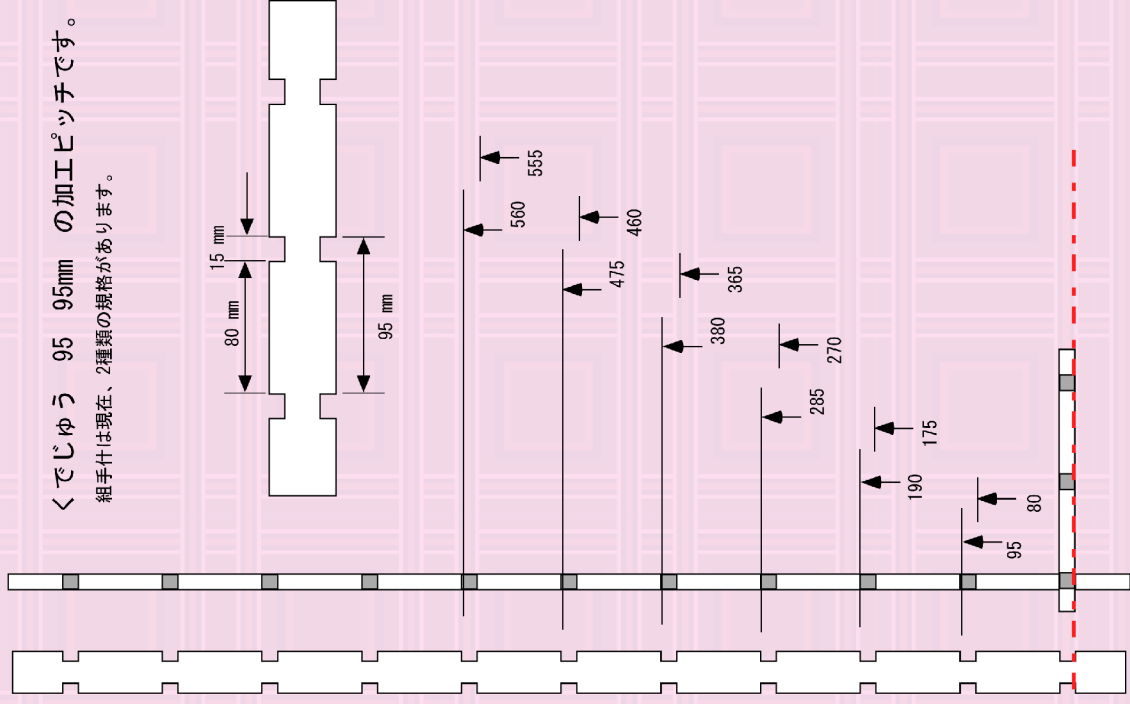

kudeju 組手仕 くだじゅう

くだじゅう 95 95mm の加工ピッチです。
組手仕は現在、2種類の規格があります。

kudeju 組手仕 くだじゅう

kudeju 組手仕 くだじゅう

くだじゅう 100 100 mm の加工ピッチです。
組手仕は現在、2種類の規格があります。

kudeju 組手仕 くだじゅう